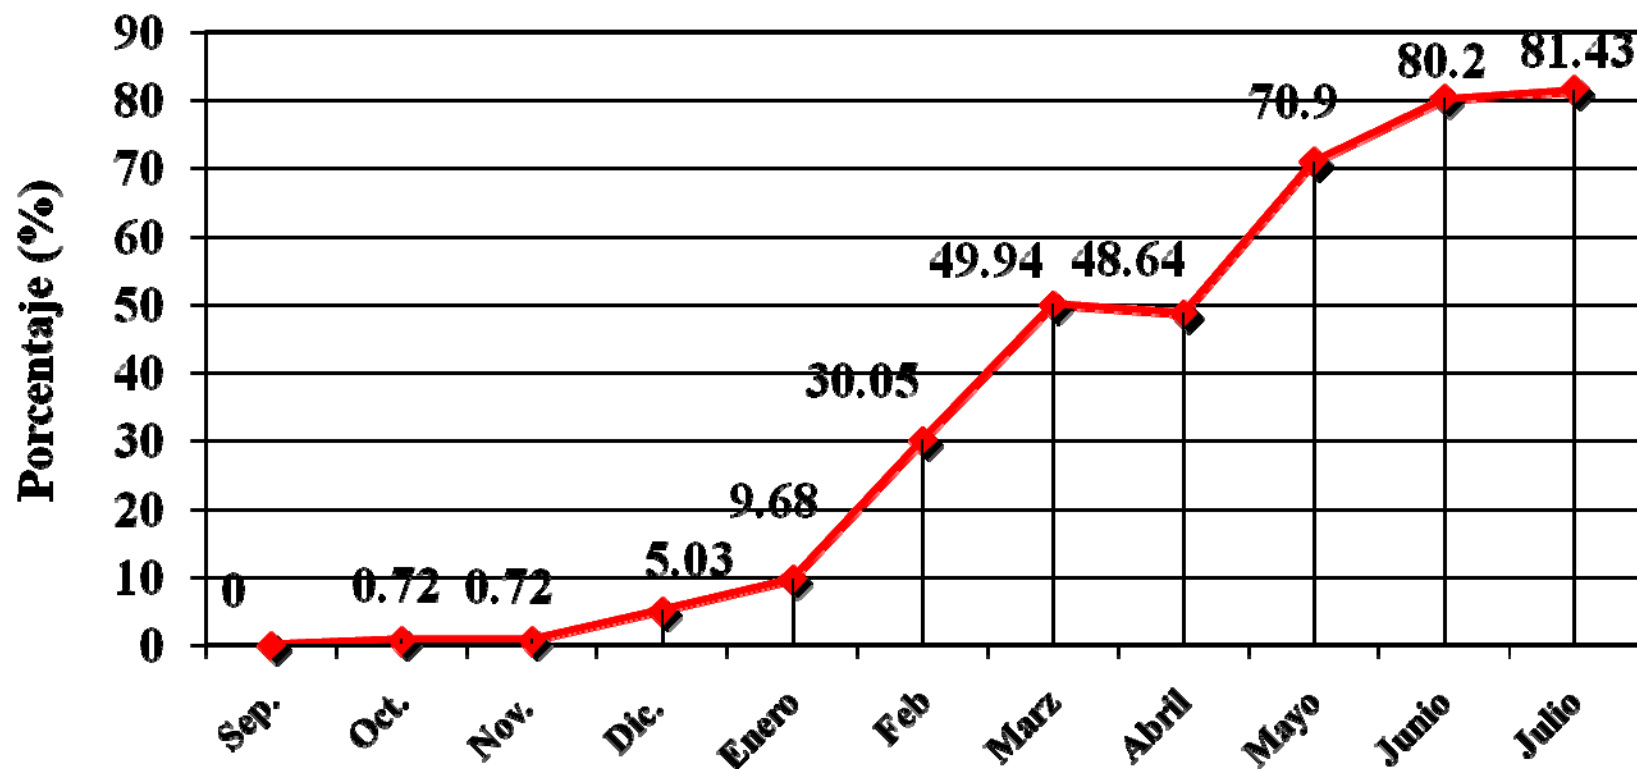

VARIACION PORCENTUAL COSTO ACERO DESTINADO A VIVIENDAS UNIFAMILIARES PERIODO SEPTIEMBRE 07 –JULIO 08

FUENTE : INDICE DE PRECIOS DE CADOCON